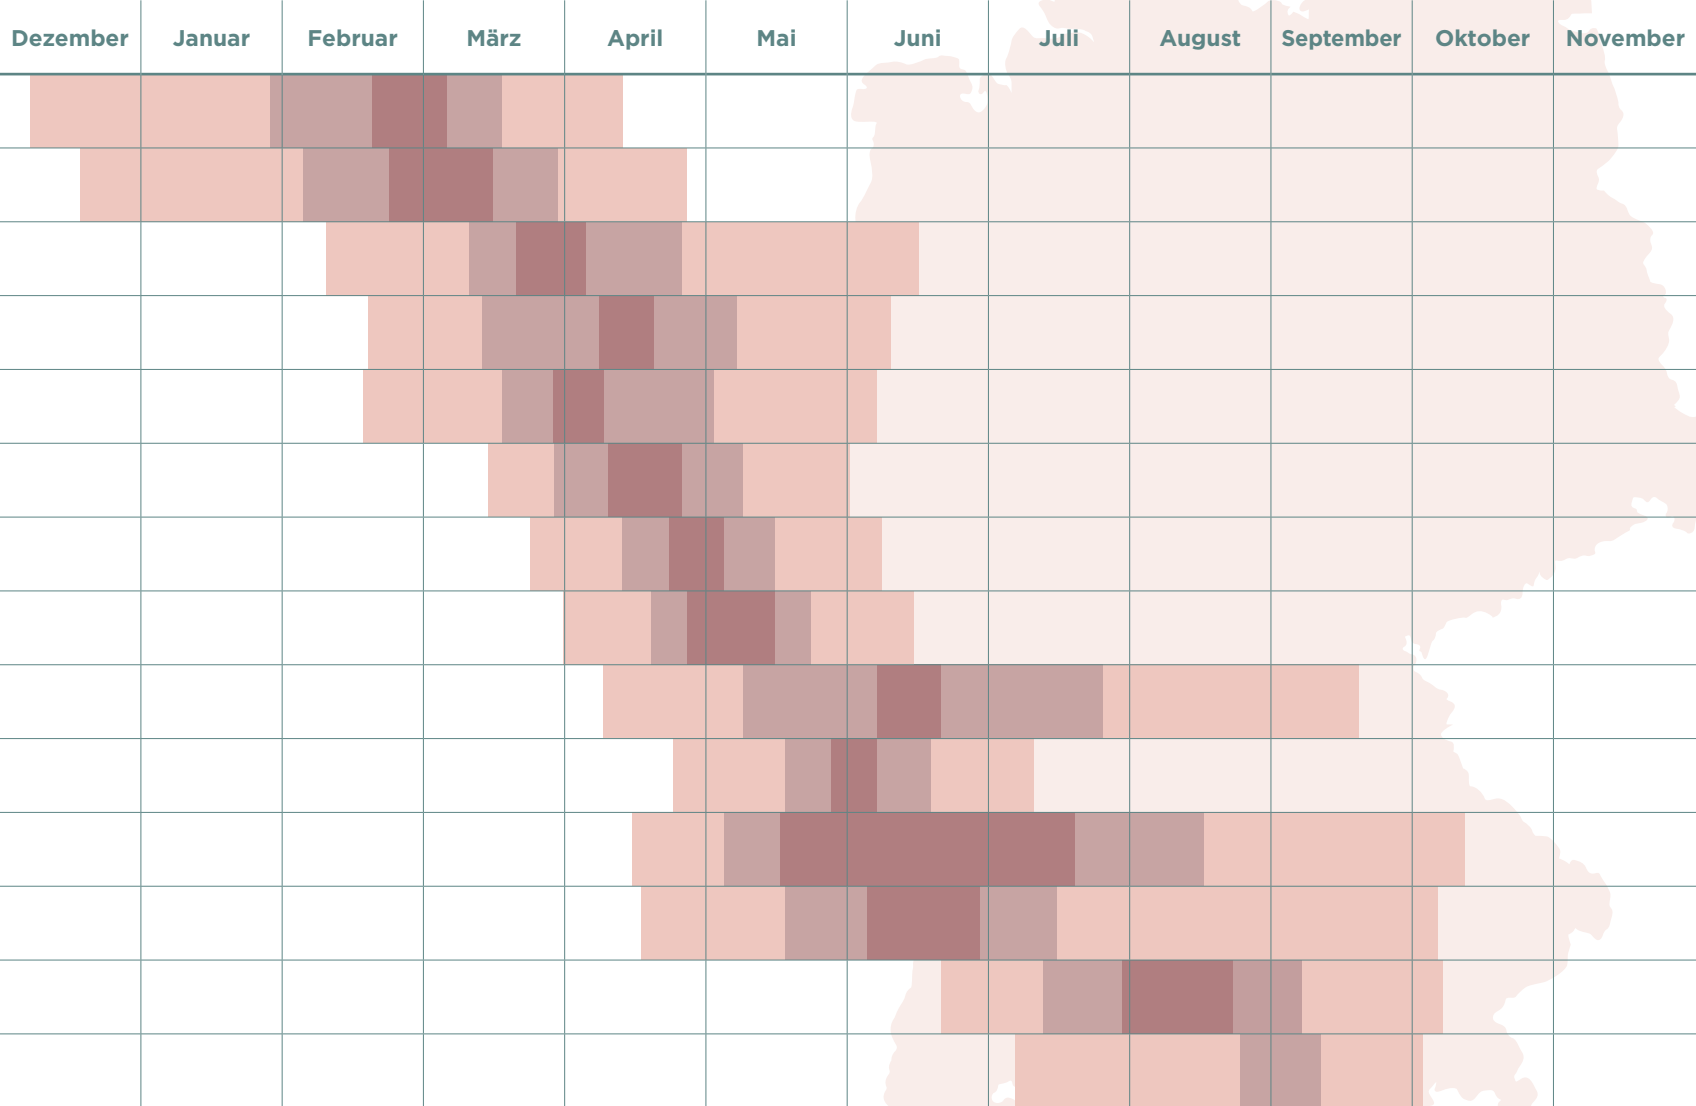

# POLLENFLUGKALENDER

Hasel  
Erle  
Pappel  
Weide  
Ulme  
Birke  
Buche  
Eiche  
Ampfer  
Roggen  
Gräser  
Wegerich  
Beifuß  
Ambrosia

Daten aus den Jahren 2013 - 2021 (Flachland)

schwacher Pollenflug möglich    mäßiger Pollenflug möglich    starker Pollenflug möglich